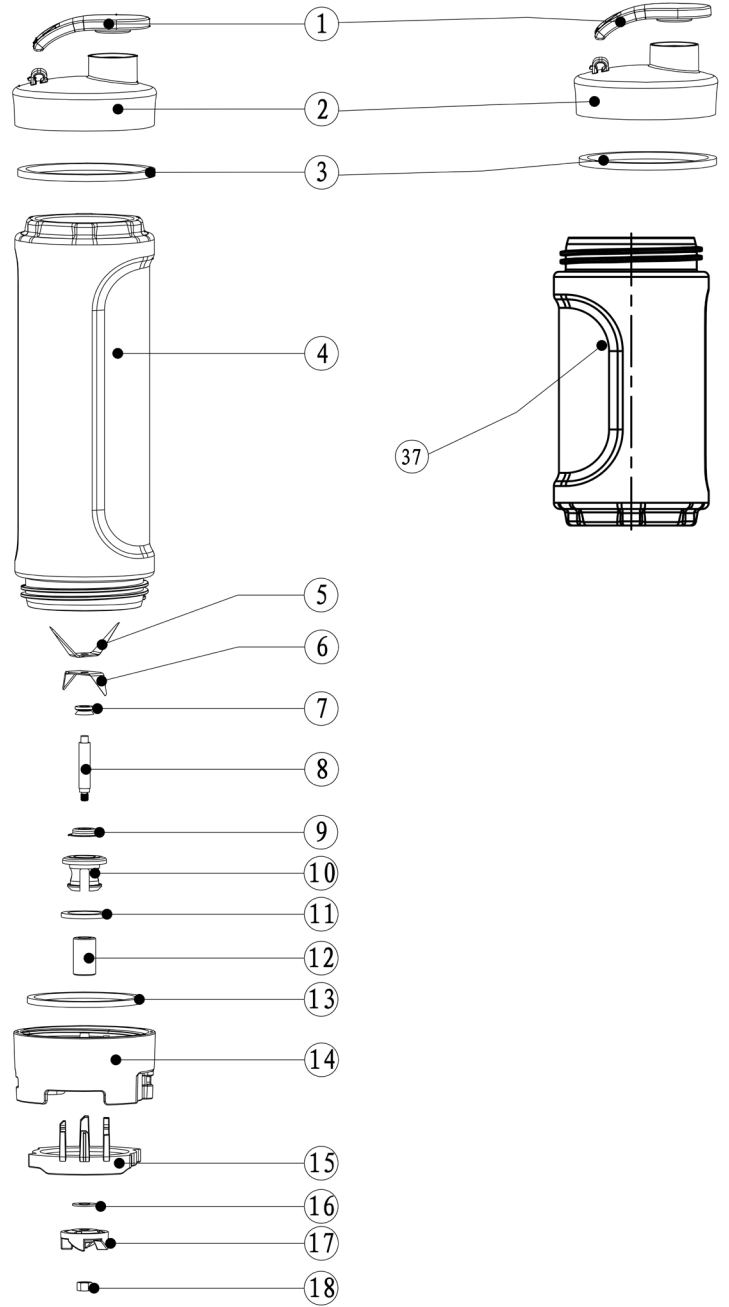

MM30ST (569522) nature7

position	description	popis	QTY	order no./ objednáací číslo
1	spill proof for drinking lid	uzávěr	2	
2	lid	víčko	2	
3	seal washer	těsnící kroužek	2	
4	bottle	láhev mixéru	1	
5	up blade	horní čepel	1	
6	down blade	spodní čepel	1	
7	seal ring	těsnící kroužek	1	
8	shaft	hřídel	1	
9	steel bushing	těsnící pouzdro	1	
10	bearing bracket	držák ložiska	1	
11	seal ring	těsnící kroužek	1	
12	bearing	ložisko	1	
13	washer	podložka	1	
14	the base of blade assembly	základna uchycení čepelí	1	
15	support ring	spodní kryt základny	1	
16	washer	podložka	1	
17	upper coupling	horní přenašeč	1	
18	coupling nut	matice	1	
19	down coupling	spodní přenašeč	1	
20	coupling nut	matice	1	
21	up housing	vrchní kryt	1	
22	motor bracket	kryt motoru	1	
23	motor	motor	1	
24	steel housing	ocelová vložka	1	
25	plastic housing	šasi	1	
26	storage box	úložný box	1	
27	feet	noha	4	
28	washer	podložka	1	
29	safey switch mandri	pojistný spínač	1	
30	micro switch	mikrospínač	1	
31	spring	pružina	1	
32	spring	pružina	2	
33	switch	spínač	1	
34	base	základna	1	
35	EMC assembly	svorka	1	
36	power cord	přívodní kabel	1	
37	bottle	láhev	1	