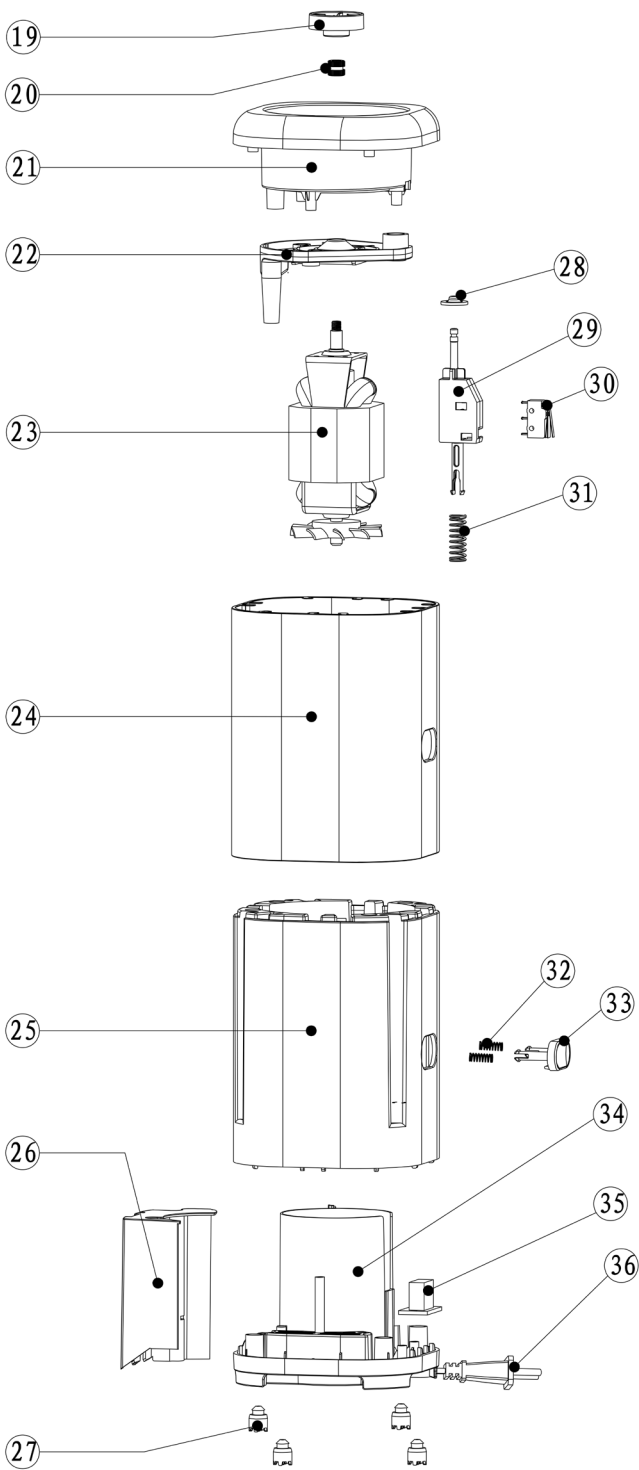

MM30ST (569522) nature7

position	description	popis	QTY	order no./ objednáací číslo
1	spill proof for drinking lid	uzávěr	2	
2	lid	víčko	2	
3	seal washer	těsnící kroužek	2	
4	bottle	láhev mixéru	1	
5	up blade	horní čepel	1	
6	down blade	spodní čepel	1	
7	seal ring	těsnící kroužek	1	
8	shaft	hřídel	1	
9	steel bushing	těsnící pouzdro	1	
10	bearing bracket	držák ložiska	1	
11	seal ring	těsnící kroužek	1	
12	bearing	ložisko	1	
13	washer	podložka	1	
14	the base of blade assembly	základna uchycení čepelí	1	
15	support ring	spodní kryt základny	1	
16	washer	podložka	1	
17	upper coupling	horní přenašeč	1	
18	coupling nut	matice	1	
19	down coupling	spodní přenašeč	1	
20	coupling nut	matice	1	
21	up housing	vrchní kryt	1	
22	motor bracket	kryt motoru	1	
23	motor	motor	1	
24	steel housing	ocelová vložka	1	
25	plastic housing	šasi	1	
26	storage box	úložný box	1	
27	feet	noha	4	
28	washer	podložka	1	
29	safey switch mandri	pojistný spínač	1	
30	micro switch	mikrospínač	1	
31	spring	pružina	1	
32	spring	pružina	2	
33	switch	spínač	1	
34	base	základna	1	
35	EMC assembly	svorka	1	
36	power cord	přívodní kabel	1	
37	bottle	láhev	1	