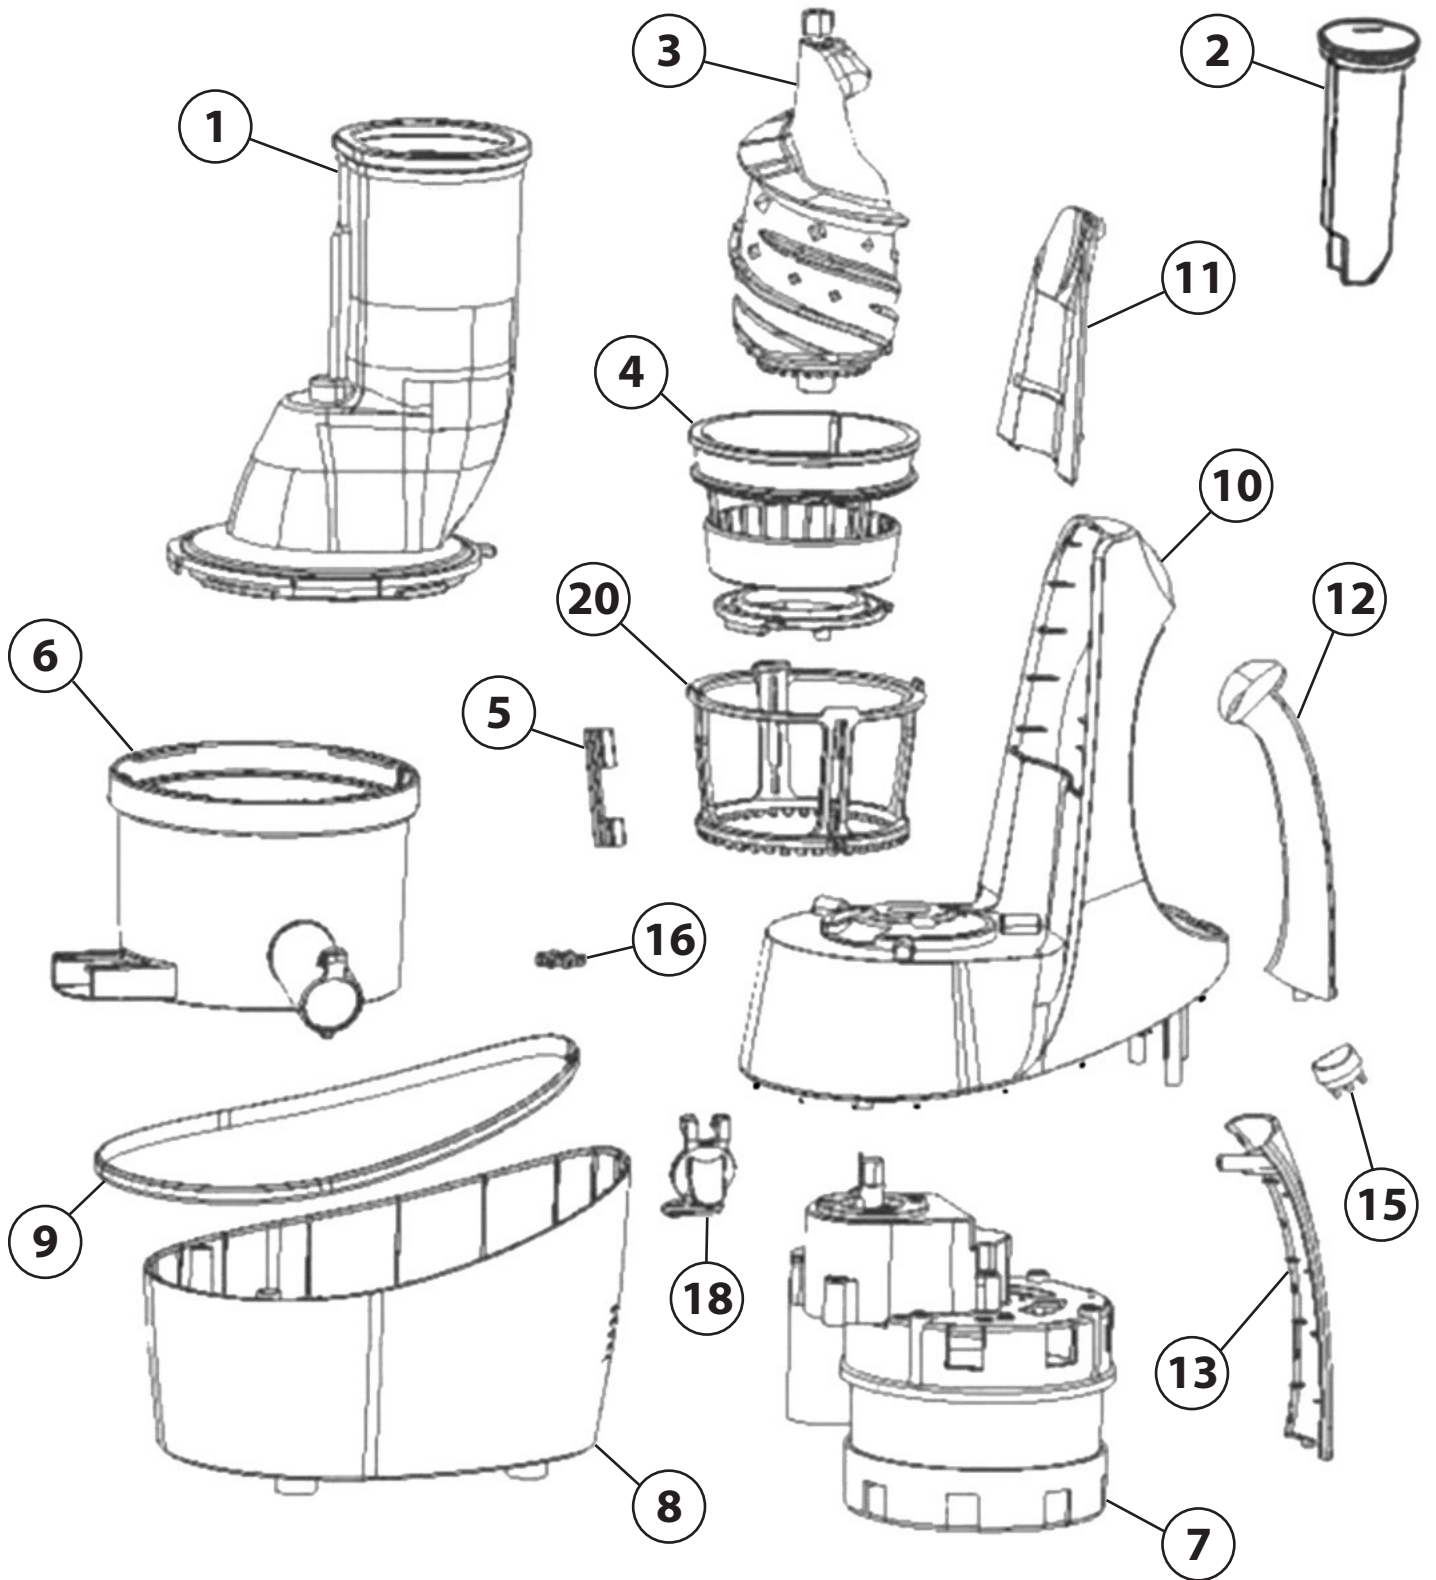

SJ250W (569503) nature7

position	description	popis	QTY	order no./ objednáací číslo
1	Food chute	vrchní kryt nádoby		
2	Pusher	pěchovadlo		
3	PEI auger	kluzné ložisko, šnek (drtič)		
4	PEI strainer	síto		
5	Silicone brush	stěrka (2 kusy v balení)		
6	Juicing bowl	odšťavňovací nádoba		
7	Motor	motor s převodovkou		
8	Body base	spodní kryt motoru		
9	Loop (painting)	těsnění mezi kryty motoru		
10	Base cover	horní kryt motoru		
11	Safety switch cover	krat bezpečnostního spínače		
12	Inside handle	vnitřní díl rukojeti		
13	Outside handle (painting)	vnější díl rukojeti		
14	Juice/pulp cup (each)	nádobe na džus/dřeň [bez zobrazení]		
15	On/off switch	spínač		
16	Plastic gear	těsnění hřídele šneku		
17	Silicone pad	silikonová podložka [bez zobrazení]		
18	Smart cap	uzávěr výpusti		
19	Feet pad	gumová nožka [bez zobrazení]		
20	Rotating basket	stěrkový koš		
21	Microswitch	mikrospínač [bez zobrazení]		
24	Cleaning brush	kartáček na čištění [bez zobrazení]		
25	Ice cream strainer	síto na zmrzlinu [bez zobrazení]		
26	Switch cover	spínač krytu [bez zobrazení]		
27	Capacitor	kondenzátor [bez zobrazení]		
28	Fuse	elektrická pojistka [bez zobrazení]		